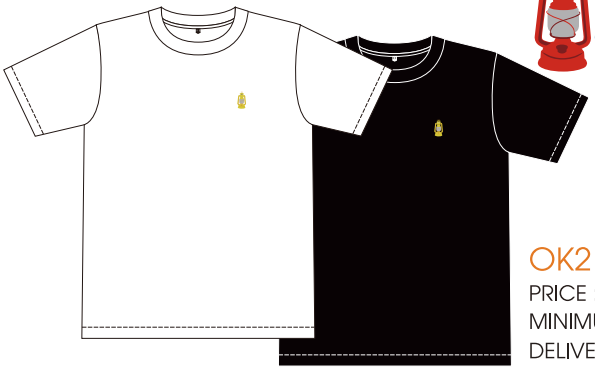

**OK213-001**

PRICE : ¥ 7,150 in TAX  
 MINIMUM : 5 pcs /1col~  
 DELIVERY : 6月 - 7月  
 SIZE : S, M, L, XL, LOOSE  
 MADE IN : INDONESIA  
 QUALITY : C-100%  
 COLOR : WHT, BLK

**OK213-002**

PRICE : ¥ 8,800 in TAX  
 MINIMUM : 5 pcs /1col~  
 DELIVERY : 6月 - 7月  
 SIZE : S, M, L, XL, LOOSE  
 MADE IN : INDONESIA  
 QUALITY : C-100%  
 COLOR : WHT, BLK

**OK213-003**

PRICE : ¥ 7,150 in TAX  
 MINIMUM : 5 pcs /1col~  
 DELIVERY : 6月 - 7月  
 SIZE : S, M, L, XL, LOOSE  
 MADE IN : INDONESIA  
 QUALITY : C-100%  
 COLOR : WHT/RED, WHT/BLU, WHT/YLW  
 BLK/RED, BLK/BLU, BLK/YLW