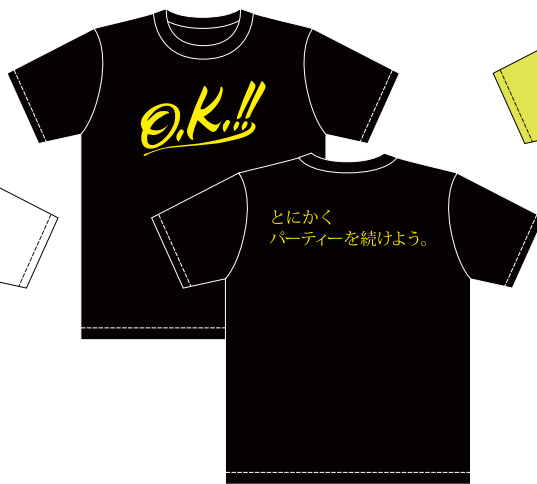

OK213-014

PRICE : ¥ 5,500 in TAX
MINIMUM : 5 pcs / 1col~
DELIVERY : 5月 - 6月

SIZE : S, M, L, XL
MADE IN : HONDURAS
QUALITY : C-100%
COLOR : WHT, MINT

【“RIDE ON TIME” S/S TEE】
I LOVE CITY POP!
海外でも盛り上がるCITY POP熱。
元祖なこの人のこのアングルの
イラストはなかなか無いですね!

Call Me!
IN STOCK!!

OK211-003

PRICE : ¥ 5,500 in TAX
MINIMUM : 1pcs~
DELIVERY : 即デリ OK!

SIZE : L, XL
MADE IN : HONDURAS
QUALITY : C-100%
COLOR : WHT, BLK, S/GRN

Call Me!
IN STOCK!!

OK211-004

PRICE : ¥ 5,940 in TAX
MINIMUM : 1pcs~
DELIVERY : 即デリ OK!

SIZE : L, XL
MADE IN : HONDURAS
QUALITY : C-100%
COLOR : WHT, BLK, SAND, S/GRN

Call Me!
IN STOCK!!

OK211-013

PRICE : ¥ 6,930 in TAX
MINIMUM : 1pcs~
DELIVERY : 即デリ OK!

SIZE : M, L, XL
MADE IN : CHINA
QUALITY : C-100%
COLOR : WHT, GRY, SAND

Call Me!
IN STOCK!!

OK211-015

PRICE : ¥ 6,930 in TAX
MINIMUM : 1pcs~
DELIVERY : 即デリ OK!

SIZE : M, L, XL
MADE IN : CHINA
QUALITY : C-100%
COLOR : WHT, GRY, SAND