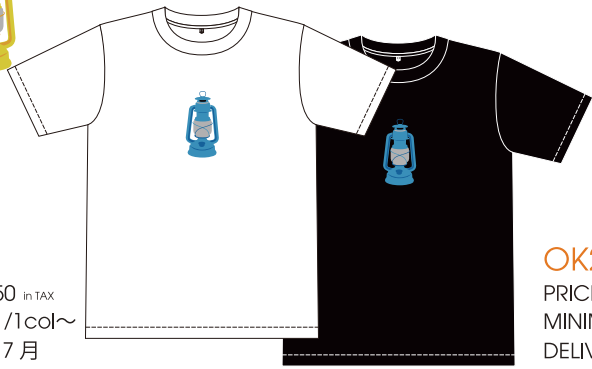

**OK213-001**

PRICE : ¥ 7,150 in TAX  
 MINIMUM : 5 pcs /1col~  
 DELIVERY : 6月 - 7月  
 SIZE : S, M, L, XL, LOOSE  
 MADE IN : INDONESIA  
 QUALITY : C-100%  
 COLOR : WHT, BLK

**OK213-002**

PRICE : ¥ 8,800 in TAX  
 MINIMUM : 5 pcs /1col~  
 DELIVERY : 6月 - 7月  
 SIZE : S, M, L, XL, LOOSE  
 MADE IN : INDONESIA  
 QUALITY : C-100%  
 COLOR : WHT, BLK

**OK213-003**

PRICE : ¥ 7,150 in TAX  
 MINIMUM : 5 pcs /1col~  
 DELIVERY : 6月 - 7月  
 SIZE : S, M, L, XL, LOOSE  
 MADE IN : INDONESIA  
 QUALITY : C-100%  
 COLOR : WHT/RED, WHT/BLU, WHT/YLW  
 BLK/RED, BLK/BLU, BLK/YLW