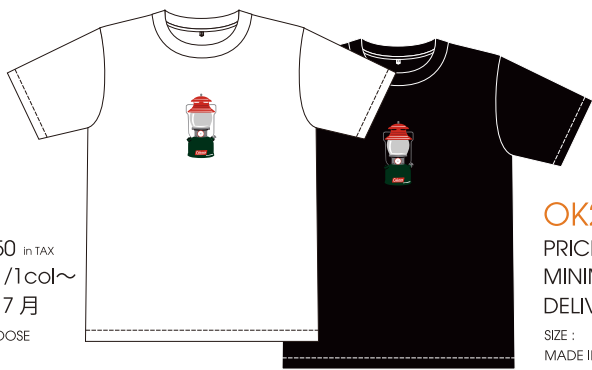

**OK213-001**

PRICE : ¥ 7,150 in TAX  
 MINIMUM : 5 pcs /1col~  
 DELIVERY : 6月 - 7月  
 SIZE : S, M, L, XL, LOOSE  
 MADE IN : INDONESIA  
 QUALITY : C-100%  
 COLOR : WHT, BLK

**OK213-002**

PRICE : ¥ 8,800 in TAX  
 MINIMUM : 5 pcs /1col~  
 DELIVERY : 6月 - 7月  
 SIZE : S, M, L, XL, LOOSE  
 MADE IN : INDONESIA  
 QUALITY : C-100%  
 COLOR : WHT, BLK

**OK213-003**

PRICE : ¥ 7,150 in TAX  
 MINIMUM : 5 pcs /1col~  
 DELIVERY : 6月 - 7月  
 SIZE : S, M, L, XL, LOOSE  
 MADE IN : INDONESIA  
 QUALITY : C-100%  
 COLOR : WHT/RED, WHT/BLU, WHT/YLW  
 BLK/RED, BLK/BLU, BLK/YLW